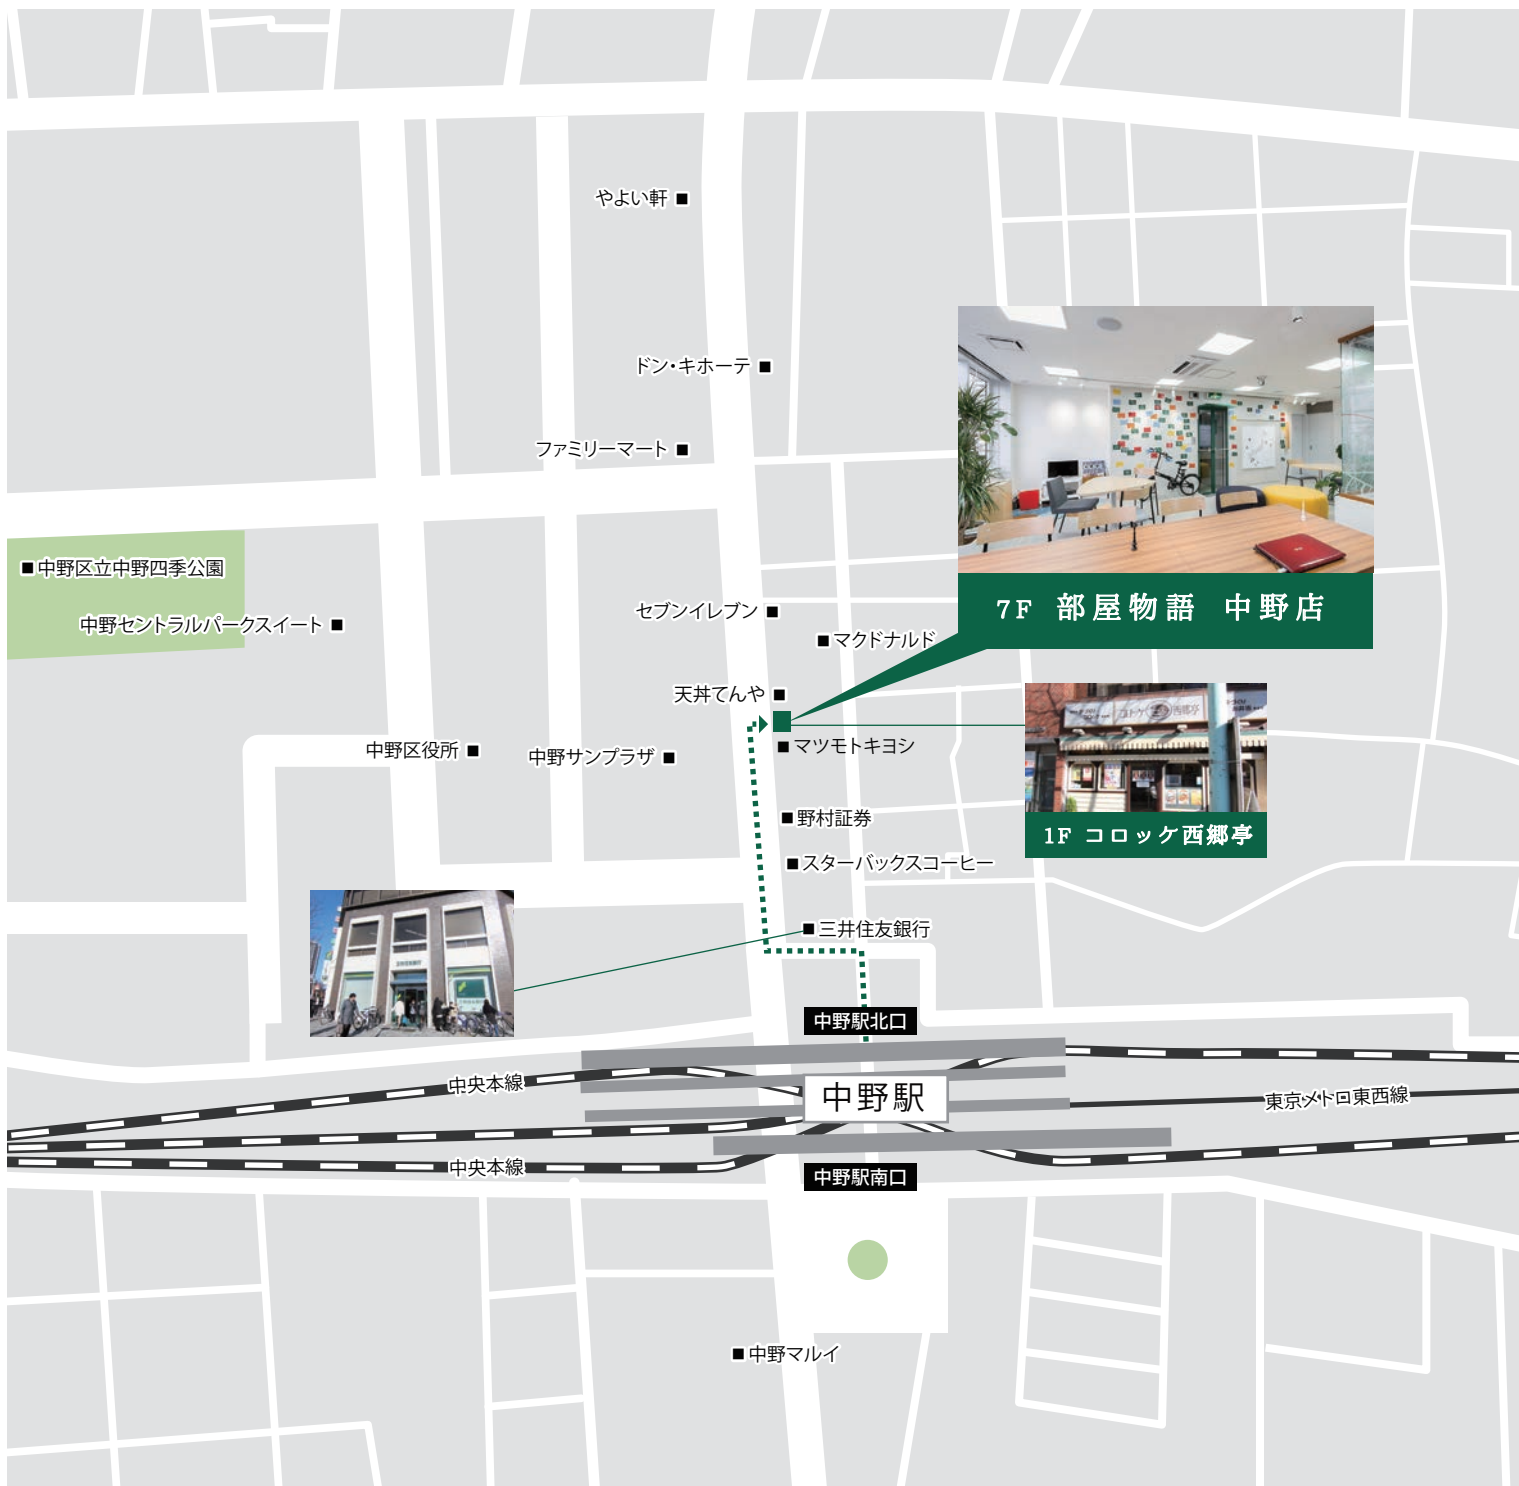

# NAKANO SHOP ACCESS MAP

7F 部屋物語 中野店

1F コロケ西郷亭

## 部屋物語 中野店

〒164-0001 東京都中野区中野5丁目-65番-5号 7階  
TEL:03-3388-7755 FAX:03-3388-7766  
10:00~19:00 (定休日 水曜日)

中野駅北口より徒歩2分

■新幹線

JR中央線 東京駅 > 中野駅 (約20分)  
JR山手線 品川駅 > 新宿駅 > JR中央快速 中野駅(約28分)

■羽田空港

京急羽田空港駅 > 品川駅 > JR山手線 新宿駅 >  
JR中央線 中野駅(約40分)